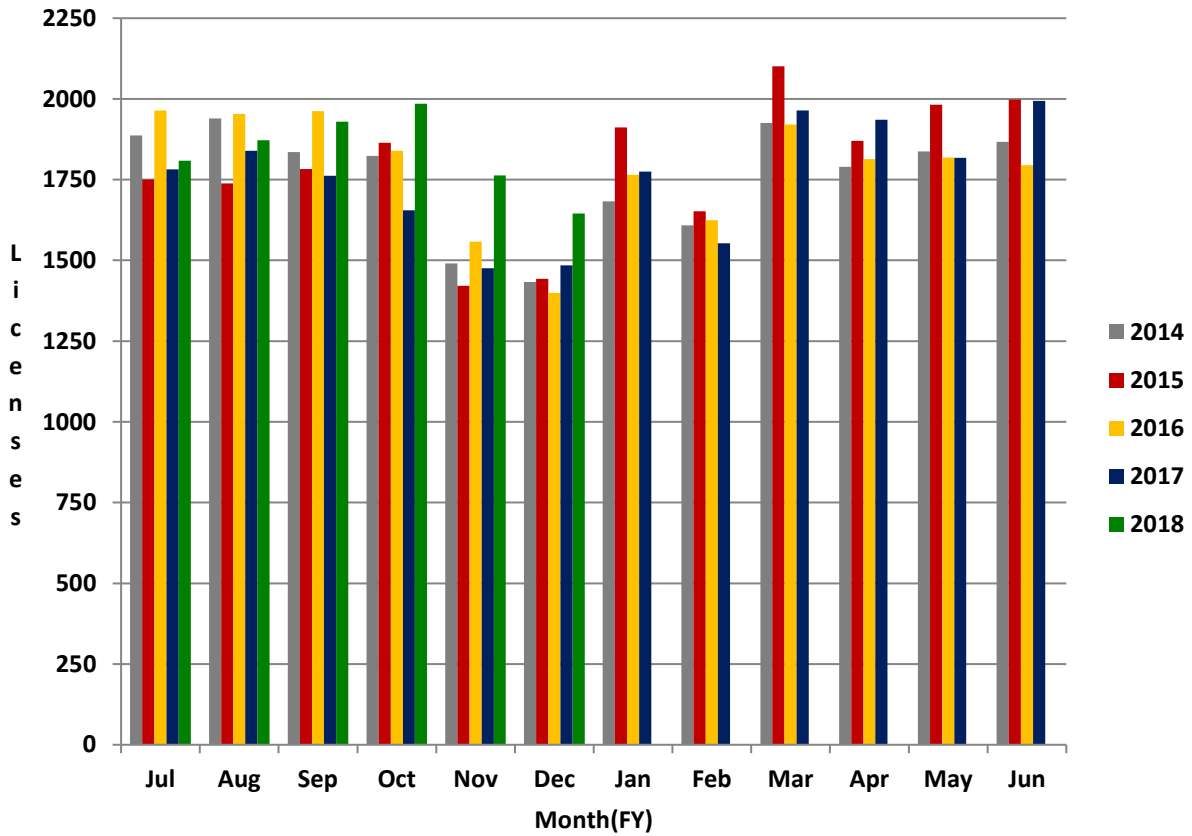

Salesperson Renewal Licenses

	Jul	Aug	Sep	Oct	Nov	Dec	Jan	Feb	Mar	Apr	May	Jun
2014	1887	1939	1835	1824	1491	1433	1683	1609	1926	1790	1837	1867
2015	1750	1738	1783	1864	1421	1443	1912	1652	2101	1870	1982	1998
2016	1964	1953	1962	1839	1558	1399	1765	1624	1921	1814	1819	1795
2017	1782	1839	1762	1655	1476	1485	1775	1553	1964	1936	1818	1994
2018	1809	1872	1930	1985	1763	1645						