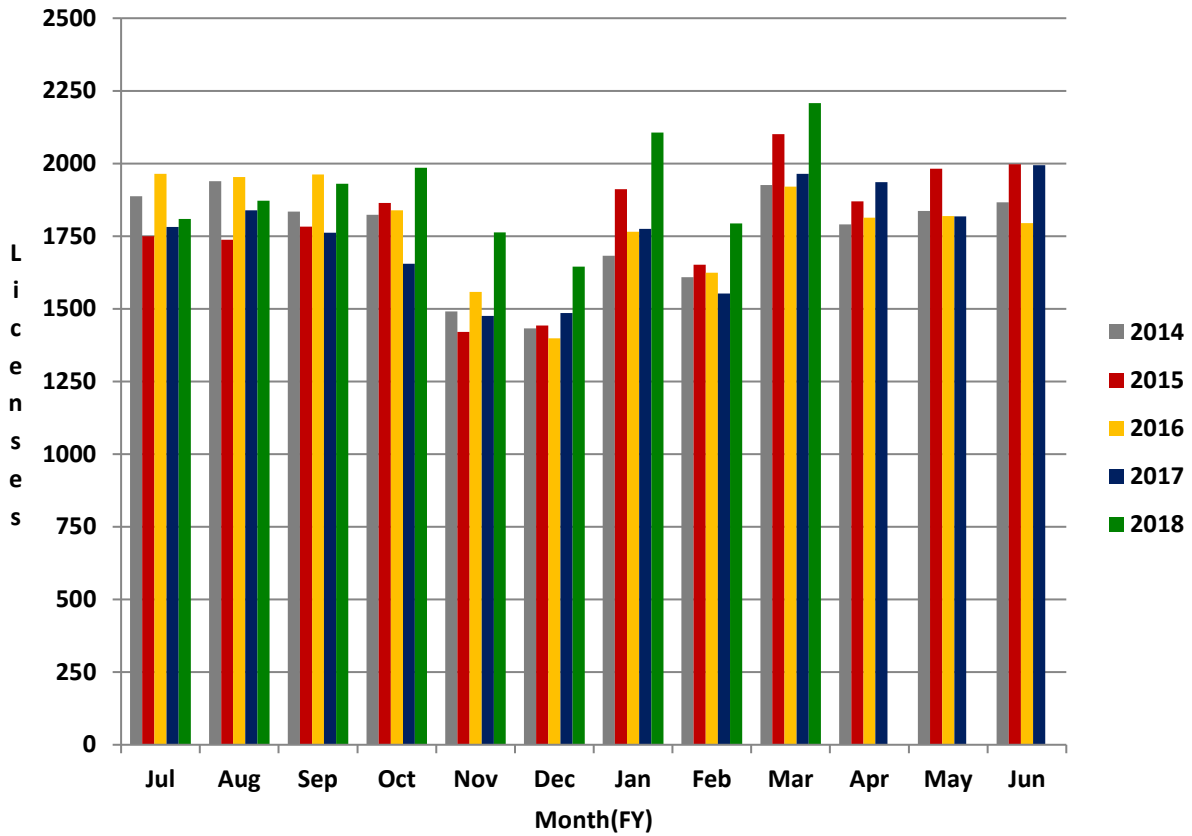

## Salesperson Renewal Licenses

	Sales Renewals (FY)											
	Jul	Aug	Sep	Oct	Nov	Dec	Jan	Feb	Mar	Apr	May	Jun
2014	1887	1939	1835	1824	1491	1433	1683	1609	1926	1790	1837	1867
2015	1750	1738	1783	1864	1421	1443	1912	1652	2101	1870	1982	1998
2016	1964	1953	1962	1839	1558	1399	1765	1624	1921	1814	1819	1795
2017	1782	1839	1762	1655	1476	1485	1775	1553	1964	1936	1818	1994
2018	1809	1872	1930	1985	1763	1645	2106	1794	2208			